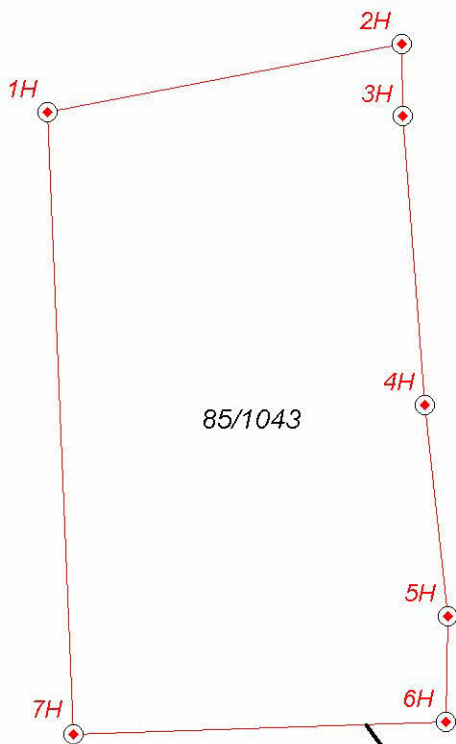

Схема границ земельного участка, расположенного ДТСН "Кедр" уч. 85
 М 1:500

Каталог координат:

Номер	X	Y
1Н	964 372.13	2 673 938.8
2Н	964 376.65	2 673 962.23
3Н	964 371.86	2 673 962.31
4Н	964 352.76	2 673 963.79
5Н	964 338.78	2 673 965.28
6Н	964 331.77	2 673 965.16
7Н	964 330.96	2 673 940.53
1Н	964 372.13	2 673 938.8