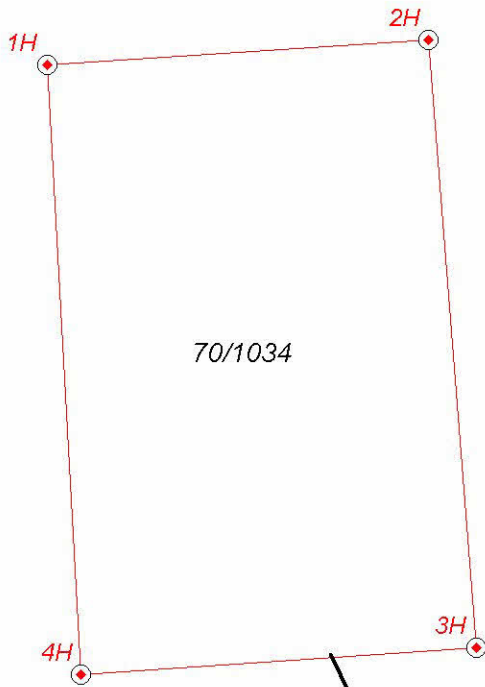

Схема границ земельного участка, расположенного ДТСН "Кедр" уч.70
 М 1:500

Каталог координат:

Номер	X	Y
1Н	964 405.65	2 673 835.53
2Н	964 407.31	2 673 860.66
3Н	964 367.16	2 673 863.84
4Н	964 365.42	2 673 837.72
1Н	964 405.65	2 673 835.53

Условные обозначения:

-  70/1034 Границы, номер/площадь участка (м2)
- 1Н Номера точек